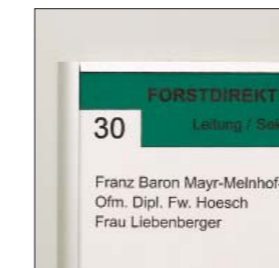

System 3000 - Schilder mit System

Das System 3000 ist ein erfreulich funktionales Beschriftungssystem, das sich besonders in öffentlichen Gebäuden wie Verwaltungen, Ämtern und Krankenhäusern bewährt hat.

Das abgerundete Aluminiumprofil macht einen hochwertigen Eindruck. Es ist zeitlos, elegant und robust zugleich.

Das System 3000 ist modular aufgebaut und deckt den gesamten Bedarf der Innenbeschriftung ab: Wegweiser für Innen und Außen, Hinweisschilder, Türschilder und vieles mehr.

Schilder im System 3000 gibt es für alle Einsatzzwecke: Türschilder, Wegweiser und Hinweisschilder zur einfachen Wandmontage, als Standbild oder von der Decke abgehängt. Es eignet sich für Innen wie für Außen.

Immer auf dem neuesten

Die Stärke des System 3000 liegt vor allem in seiner Flexibilität: Die Beschriftung kann mit herkömmlichen Bürodruckern in Größen bis DIN A3 ganz einfach auf Papier oder Folie erstellt und mit wenigen Handgriffen ausgetauscht werden. Das spart Zeit und Geld und macht Sie unabhängig.

Die gedruckten Textblätter werden von einer Acrylglasabdeckung vor Verunreinigung und Beschädigung geschützt. Auf die Scheiben können wir feststehende Elemente wie beispielsweise Logos oder Zimmernummern drucken, gravieren oder kleben.

Fantastisch in den Möglichkeiten

Farben & Material

Der Rahmen besteht aus Aluminium-Profilen, die in allen RAL-Farben lackiert werden können und sich so optimal in ein bestehendes Design einfügen. Durch das Einbrennen des Lacks ist er besonders stoßfest. Alternativ stehen verschiedene Eloxierarten zur Auswahl, die den metallischen Charakter des Materials hervorheben.

Größen & Formen